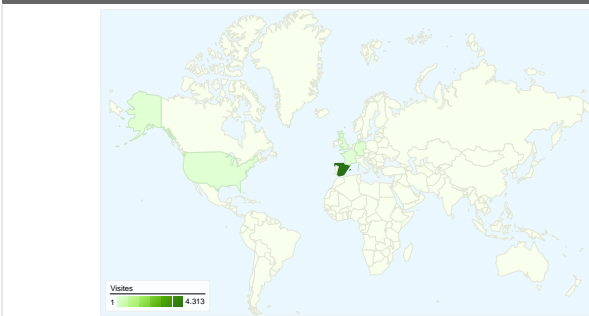

Ús del lloc

4.402 Visites

54,45% Percentatge de rebots

13.094 Pàgines vistes

00:03:15 Temps mitjà al lloc web

2,97 Pàgines/visita

48,25% % Visites noves

Gràfic de visites per ubicació

Sistemes operatius

Sistema operatiu	Visites	% visites
Linux	3.152	71,60%
Windows	1.032	23,44%
Macintosh	173	3,93%
BlackBerry	17	0,39%
(not set)	9	0,20%

Detall del país o territori: Spain

Totes les fonts del trànsit

4.402 visites procedien de 20 països o territoris

Ús del lloc

País o territori	Visites	Pàgines/visita	Temps mitjà al lloc web	% Visites noves	Percentatge de rebots
Spain	4.313	3,01	00:03:18	47,74%	53,77%
United Kingdom	20	1,50	00:00:53	40,00%	80,00%
Germany	18	1,22	00:00:12	100,00%	94,44%
United States	15	1,00	00:00:00	100,00%	100,00%
France	8	1,62	00:05:25	75,00%	75,00%
Russia	6	1,00	00:00:00	100,00%	100,00%
Argentina	5	1,80	00:00:55	80,00%	80,00%
Switzerland	3	1,00	00:00:00	100,00%	100,00%
Slovenia	2	1,00	00:00:00	100,00%	100,00%
(not set)	2	1,50	00:01:49	100,00%	50,00%

1 - 10 de 15

Totes les fonts de trànsit han generat un total de 4.402 visites

63,22% Trànsit directe

30,87% Llocs web de referència

5,91% Motors de cerca

■ Trànsit directe
2.783,00 (63,22%)
■ Llocs web de referència
1.359,00 (30,87%)
■ Motors de cerca
260,00 (5,91%)