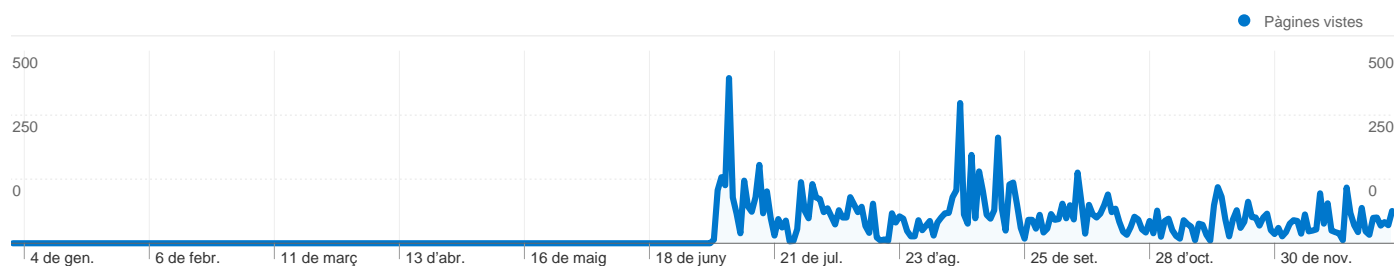

156 títols de pàgina es van veure un total de 13.094 vegades

Rendiment del contingut

Títol de la pàgina	Pàgines vistes	Pàgines úniques vistes	Temps mitjà a la pàgina	Percentatge de rebots	Percentatge d'abandonaments	Índex de valor
Pàgines vistes 13.094 Percentatge del total del lloc: 100,00%	Pàgines úniques vistes 9.001 Percentatge del total del lloc: 100,00%	Temps mitjà a la pàgina 00:01:39 Mitjana del lloc web: 00:01:39 (0,00%)	Percentatge de rebots 54,45% Mitjana del lloc web: 54,45% (0,00%)	Percentatge d'abandonaments 33,62% Mitjana del lloc web: 33,62% (0,00%)	Índex de valor 0,00 US$ Mitjana del lloc web: 0,00 US$ (0,00%)	
Konfraria de la Vila del Pingüí de La Palma de Cervelló	4.330	3.107	00:02:42	52,53%	45,10%	0,00 US$
Solucions de la Konfraria de la Vila del Pingüí	1.220	620	00:00:52	44,29%	21,97%	0,00 US$
Komunitat de la Konfraria	724	493	00:02:16	50,77%	25,41%	0,00 US$
Konfraria de la Vila del Pingüí®	663	377	00:01:00	33,05%	27,30%	0,00 US$
Sopar Homes i Dones	578	231	00:00:32	67,00%	23,70%	0,00 US$
La Vila del Pingüí	487	377	00:01:28	56,25%	30,80%	0,00 US$
Konsells del savi de la Konfraria de la Vila del Pingüí	419	300	00:03:12	68,15%	58,47%	0,00 US$
Kanals RSS de la Konfraria	281	236	00:01:46	41,67%	32,74%	0,00 US$
Pàgines web de La Palma de Cervelló	242	207	00:01:25	61,29%	41,74%	0,00 US$
Slàlom del Kinto de La Palma de Cervelló	224	196	00:02:45	79,84%	61,16%	0,00 US$

1 - 10 de 156