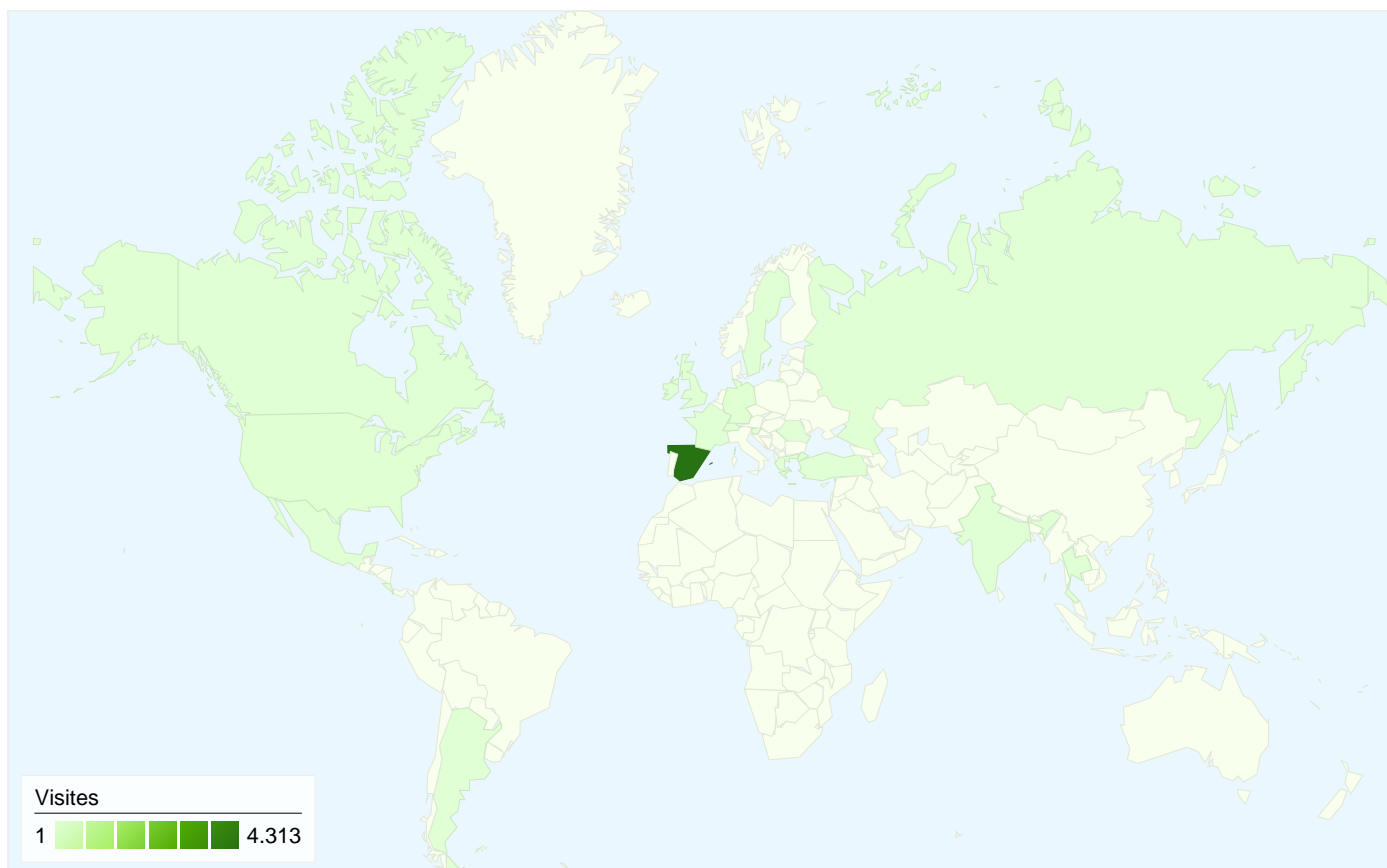

Sistemes operatius

Sistema operatiu	Visites	% visites
Linux	3.152	71,60%
Windows	1.032	23,44%
Macintosh	173	3,93%
BlackBerry	17	0,39%
(not set)	9	0,20%

Detall del país o territori: Spain

Totes les fonts del trànsit

4.402 visites procedien de 20 països o territoris

Ús del lloc

País o territori	Visites	Pàgines/visita	Temps mitjà al lloc web	% Visites noves	Percentatge de rebots
Spain	4.313	3,01	00:03:18	47,74%	53,77%
United Kingdom	20	1,50	00:00:53	40,00%	80,00%
Germany	18	1,22	00:00:12	100,00%	94,44%
United States	15	1,00	00:00:00	100,00%	100,00%
France	8	1,62	00:05:25	75,00%	75,00%
Russia	6	1,00	00:00:00	100,00%	100,00%
Argentina	5	1,80	00:00:55	80,00%	80,00%
Switzerland	3	1,00	00:00:00	100,00%	100,00%
Slovenia	2	1,00	00:00:00	100,00%	100,00%
(not set)	2	1,50	00:01:49	100,00%	50,00%

1 - 10 de 15

Totes les fonts de trànsit han generat un total de 4.402 visites

63,22% Trànsit directe

30,87% Llocs web de referència

5,91% Motors de cerca

■ Trànsit directe
2.783,00 (63,22%)
■ Llocs web de referència
1.359,00 (30,87%)
■ Motors de cerca
260,00 (5,91%)