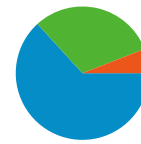

1 - 10 de 15

Totes les fonts de trànsit han generat un total de 4.402 visites

63,22% Trànsit directe

30,87% Llocs web de referència

5,91% Motors de cerca

■ Trànsit directe
2.783,00 (63,22%)
■ Llocs web de referència
1.359,00 (30,87%)
■ Motors de cerca
260,00 (5,91%)